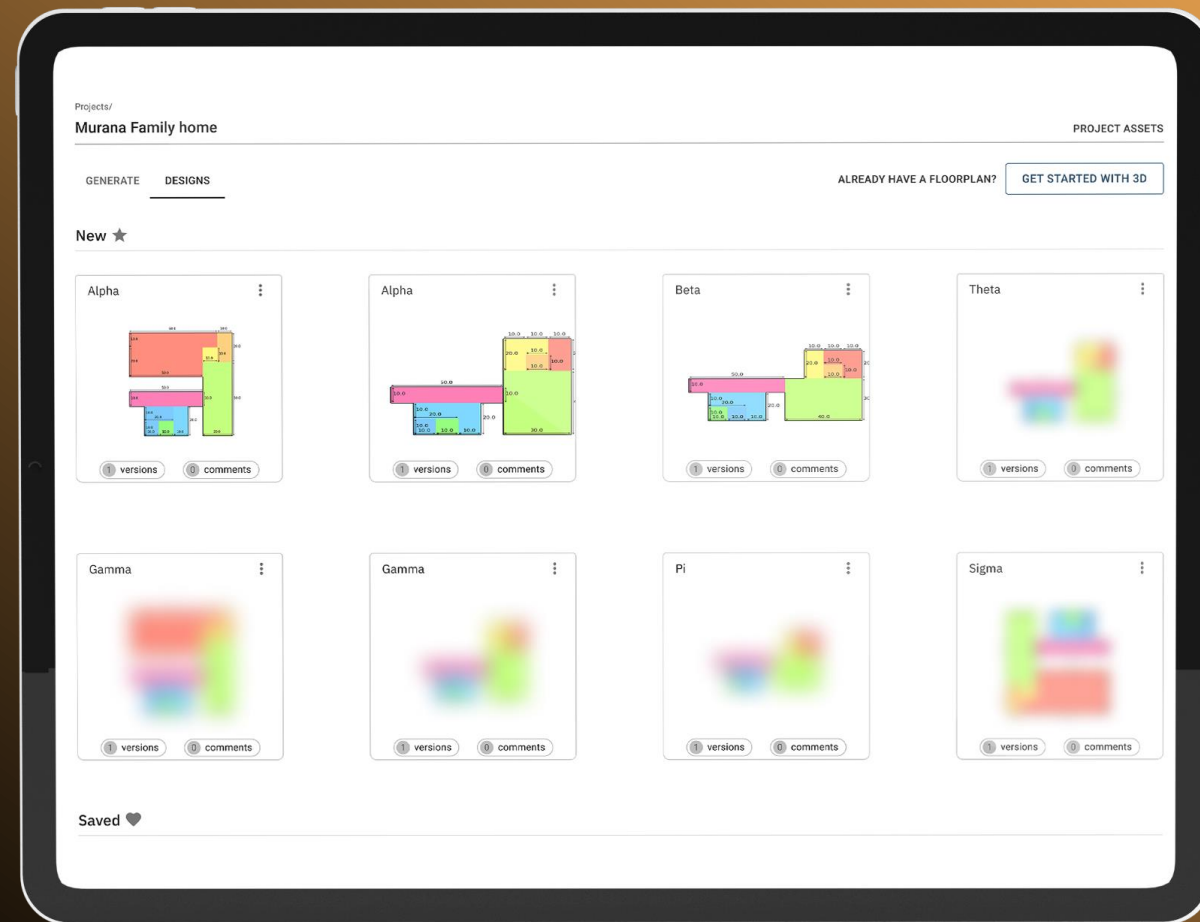

maket

L'architecture, simplifiée.

A man with dark hair and a beard is sitting on a blue couch. He is wearing a light-colored button-down shirt. His right hand is pressed against his forehead, and he has a look of stress or frustration. In front of him is a laptop. The background features a wall with a blue and white patterned wallpaper. The overall lighting is warm and slightly dim, creating a somber atmosphere.

Gestion des modifications

Monopolisation des ressources

Pression sur les autres projets

Maket accélère et automatise la création de concepts permettant de générer instantanément, une panoplie d'idées de plan, basées sur vos besoins clients.

Un processus simple

Sauvez plus de 15h d'esquisse et de brainstorming par projet.

Pourquoi Maket ?

Générez des concepts en quelques clics

Arrêtez de passer des heures sur vos esquisses. Entrez vos contraintes et générez les meilleurs concepts.